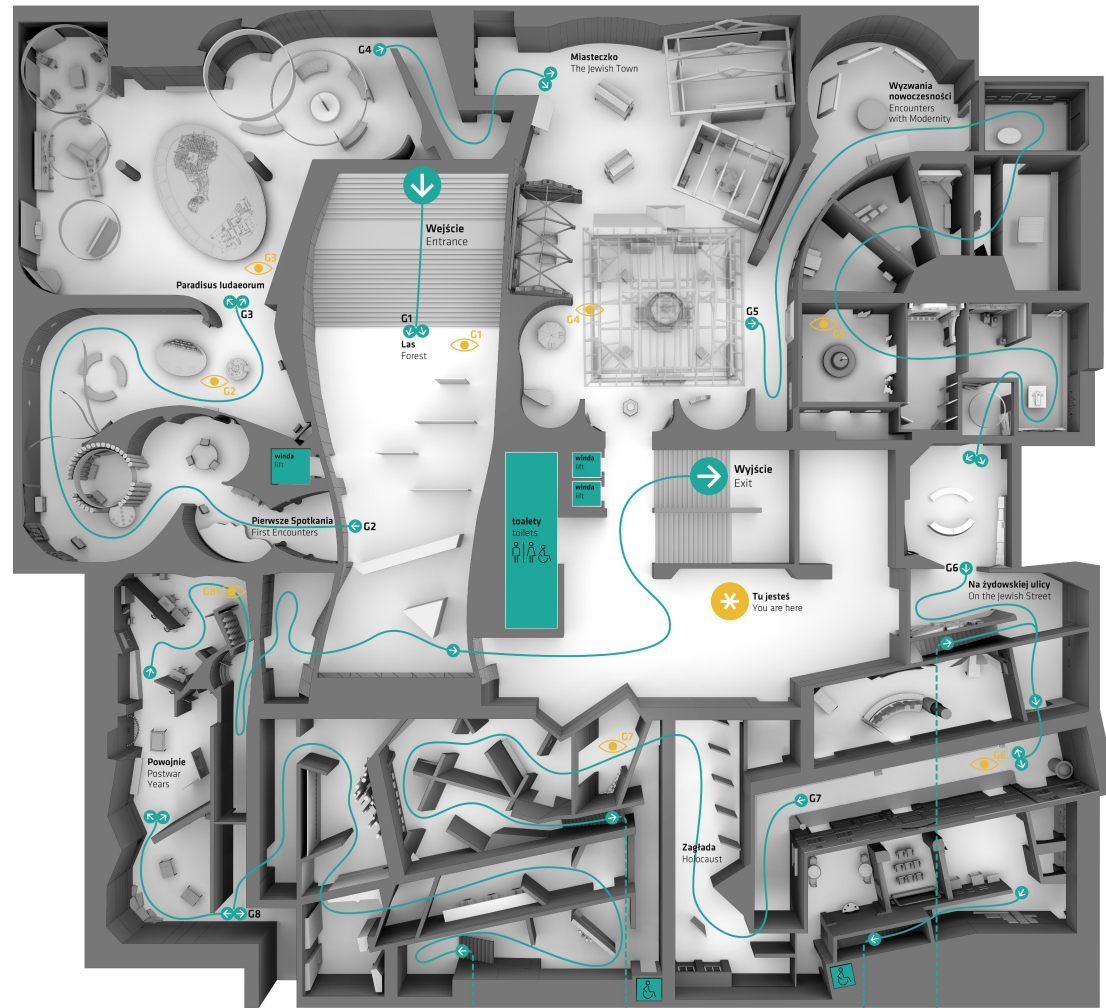

**POLIN**  
 MUZEUM HISTORII  
 ŻYDÓW POLSKICH

**Plan Wystawy Stałej**  
 Core Exhibition Plan

G1

G2

G3

G4

Antresola galerii 7  
 Mezzanine of Gallery 7

Antresola galerii 6  
 Mezzanine of Gallery 6

G5

G6

G7

G8